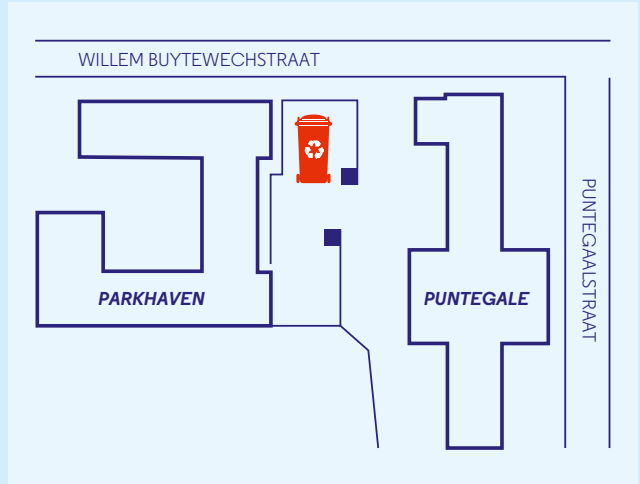

HUISVUII GARBAGE

**Bestemd voor
huisvuil, glas,
papier. Geen
grofvuil!**

**Intended for
garbage, glass,
paper. No bulk
garbage!**

**Zak liggend
plaatsen!**

**Place bag
sideways!**

GROFVUIL BULK GARBAGE

A

Ophalen: maak een afspraak
via rotterdam.nl/afval of bel
14 010

Pick up: make an appointment
via rotterdam.nl/afval or call
14 010

B

Brengen: Milieupark Delfshaven
Keilezijweg 15, Rotterdam
(di - za: 09.00 - 17.15 uur)

Drop it off: Milieupark Delfshaven
Keilezijweg 15, Rotterdam
(Tue - Sat: 09.00 - 17.15 hrs.)